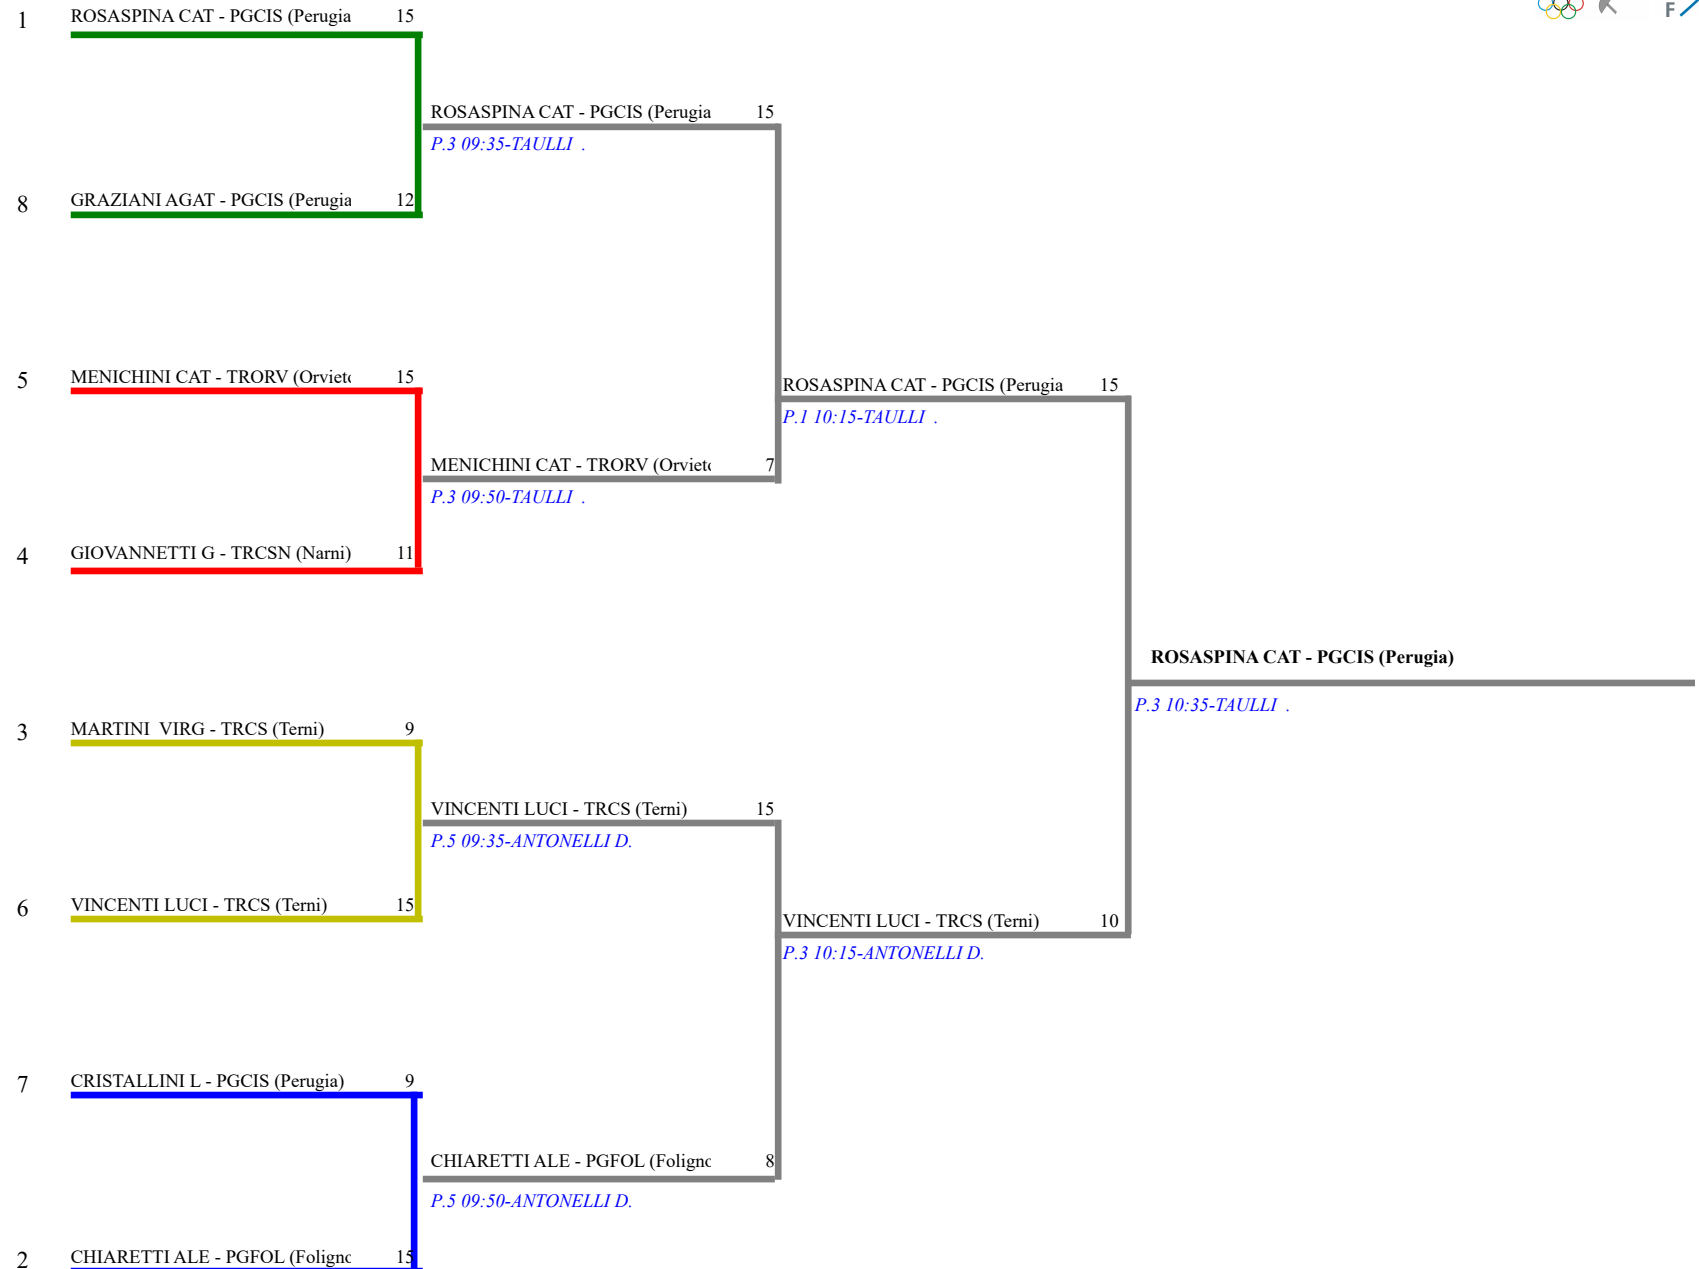

FEDERAZIONE ITALIANA SCHERMA
FEDERATION INTERNATIONALE D'ESCRIME

Classifica definitiva Spada femminile

1

TERNI - CAMPIONATO REGIONALE GOLD CADET

Terni (TR) - TERNI - CAMPIONATO REGIONALE

Stampa: 28/03/2026 10:51

<u>Classifica</u>	<u>NumFis</u>	<u>Cognome</u>	<u>Nome</u>	<u>Del</u>	<u>Denominazione</u>
1	709220	ROSASPINA	CATERINA	06/09/11	SCHERMA GRIFO PERUGIA
2	685851	VINCENTI	LUCIA	01/01/10	CIRCOLO DELLA SCHERMA TERNI
3	687875	CHIARETTI	ALESSIA	17/03/10	CLUB SCHERMA FOLIGNO
	718726	MENICHINI	CATERINA	29/04/11	UISP SCHERMA ORVIETO
5	696759	MARTINI	VIRGINIA	09/10/11	CIRCOLO DELLA SCHERMA TERNI
6	684026	GIOVANNETTI	GIULIA	23/01/11	SPADA NARNI
7	716340	CRISTALLINI	LETIZIA	23/02/10	SCHERMA GRIFO PERUGIA
8	720102	GRAZIANI	AGATA	01/07/11	SCHERMA GRIFO PERUGIA

Spada femminile

TABELLONE DEI QUARTI DI FINALE

FEDERAZIONE ITALIANA SCHERMA
FEDERATION INTERNATIONALE D'ESCRIME

Classifica provvisoria ai gironi

Spada femminile

TERNI - CAMPIONATO REGIONALE GOLD C.

Terni (TR) - TERNI - CAMPIONATO REG