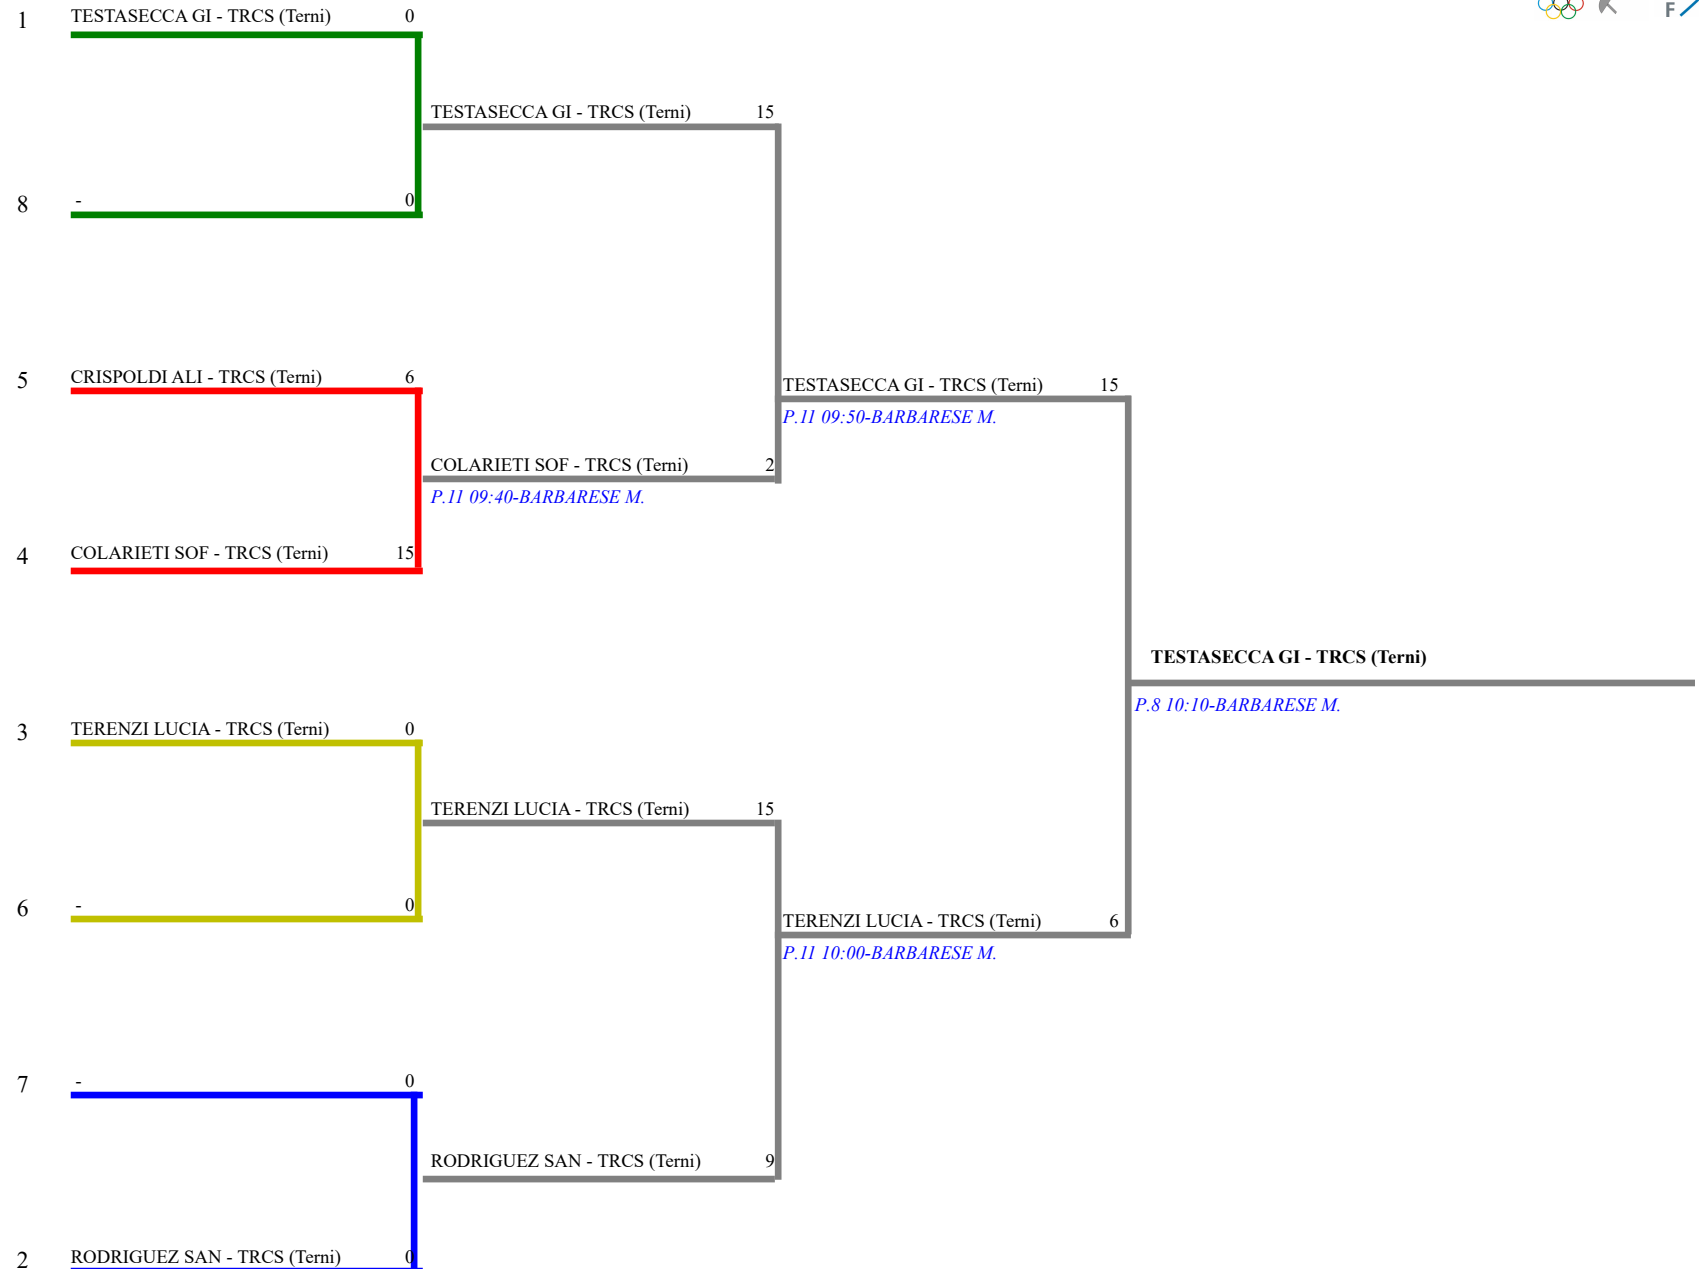

FEDERAZIONE ITALIANA SCHERMA
FEDERATION INTERNATIONALE D'ESCRIME

Classifica definitiva Sciabola femminile

1

TERNI - CAMPIONATO REGIONALE ASSOLUTI GC

Terni (TR) - TERNI - CAMPIONATO REGIONALE

Stampa: 29/03/2026 10:24

<u>Classifica</u>	<u>NumFis</u>	<u>Cognome</u>	<u>Nome</u>	<u>Del</u>	<u>Denominazione</u>
1	653664	TESTASECCA	GINEVRA	11/07/04	CIRCOLO DELLA SCHERMA TERNI
2	667114	TERENZI	LUCIA	22/12/07	CIRCOLO DELLA SCHERMA TERNI
3	714840	RODRIGUEZ SANTAMA	MARIA JOSE	13/05/08	CIRCOLO DELLA SCHERMA TERNI
	700942	COLARIETI	SOFIA	26/01/07	CIRCOLO DELLA SCHERMA TERNI
5	706829	CRISPOLDI	ALICE	01/02/10	CIRCOLO DELLA SCHERMA TERNI

Sciabola femminile

TABELLONE DEI QUARTI DI FINALE